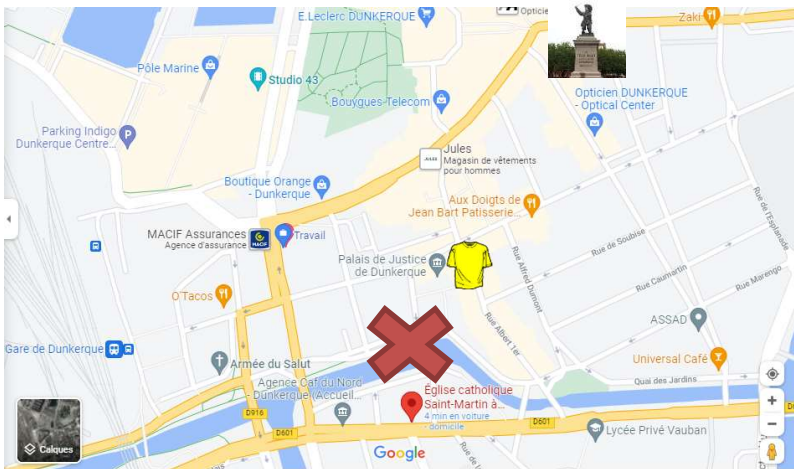

MARAUDES ALIMENTAIRES

✖ FEVRIER 2024 ✖

Mardi : 18h30
Tuesday: 06:30 p.m.

Ashifa

Vendredi : 18h30
Friday: 06:30 p.m.

A.J.B

Samedi : 17h
Saturday: 05:00 p.m.

D'Klic les 3 et 10 février

La fabrique de l'espoir
et Dklic

Dimanche 25 février : 12h30
Sunday february 25th: 12:30 p.m.

Adresse/Address : Quai Saint Martin 59140 DUNKERQUE
10 rue de Paris 59140 DUNKERQUE
(derrière l'église / behind the Church)